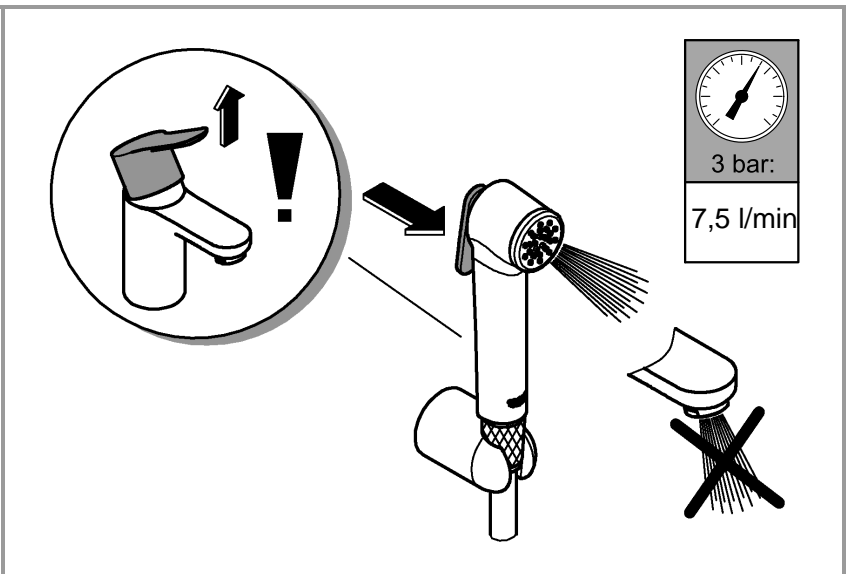

*19 332	32mm
*19 017	13mm

Pure Freude an Wasser

GROHE
WAVES

D

+49 571 3989 333
helpline@grohe.de

A

+43 1 68060
info-at@grohe.com

AUS