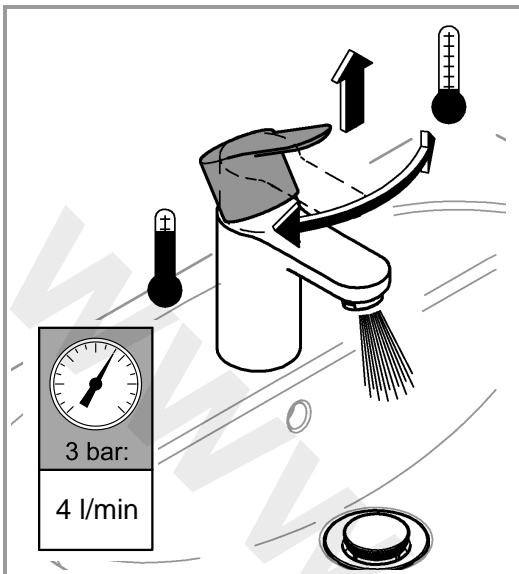

*19 332	32mm
*19 017	13mm

Pure Freude an Wasser

GROHE
WAVES

D

+49 571 3989 333
helpline@grohe.de

A

+43 1 68060
info-at@grohe.com

AUS